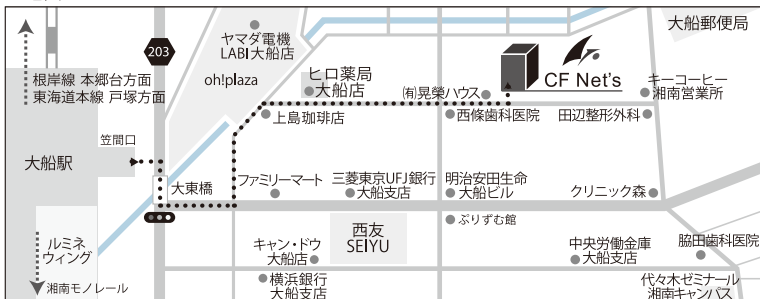

申込書 下記必要事項をご記入の上、メール・電話・FAXにてお申し込みください。

会員区分 プラチナ ・ ゴールド ・ 法人 会員番号 _____

参加者名 _____ 参加人数 _____ 名

電話番号 _____

お申込み・お問合せ
株式会社シー・エフ・ネット 企画開発室 TEL:0120-177-213
FAX:0467-50-0679 MAIL:seminar@cfnets.co.jp