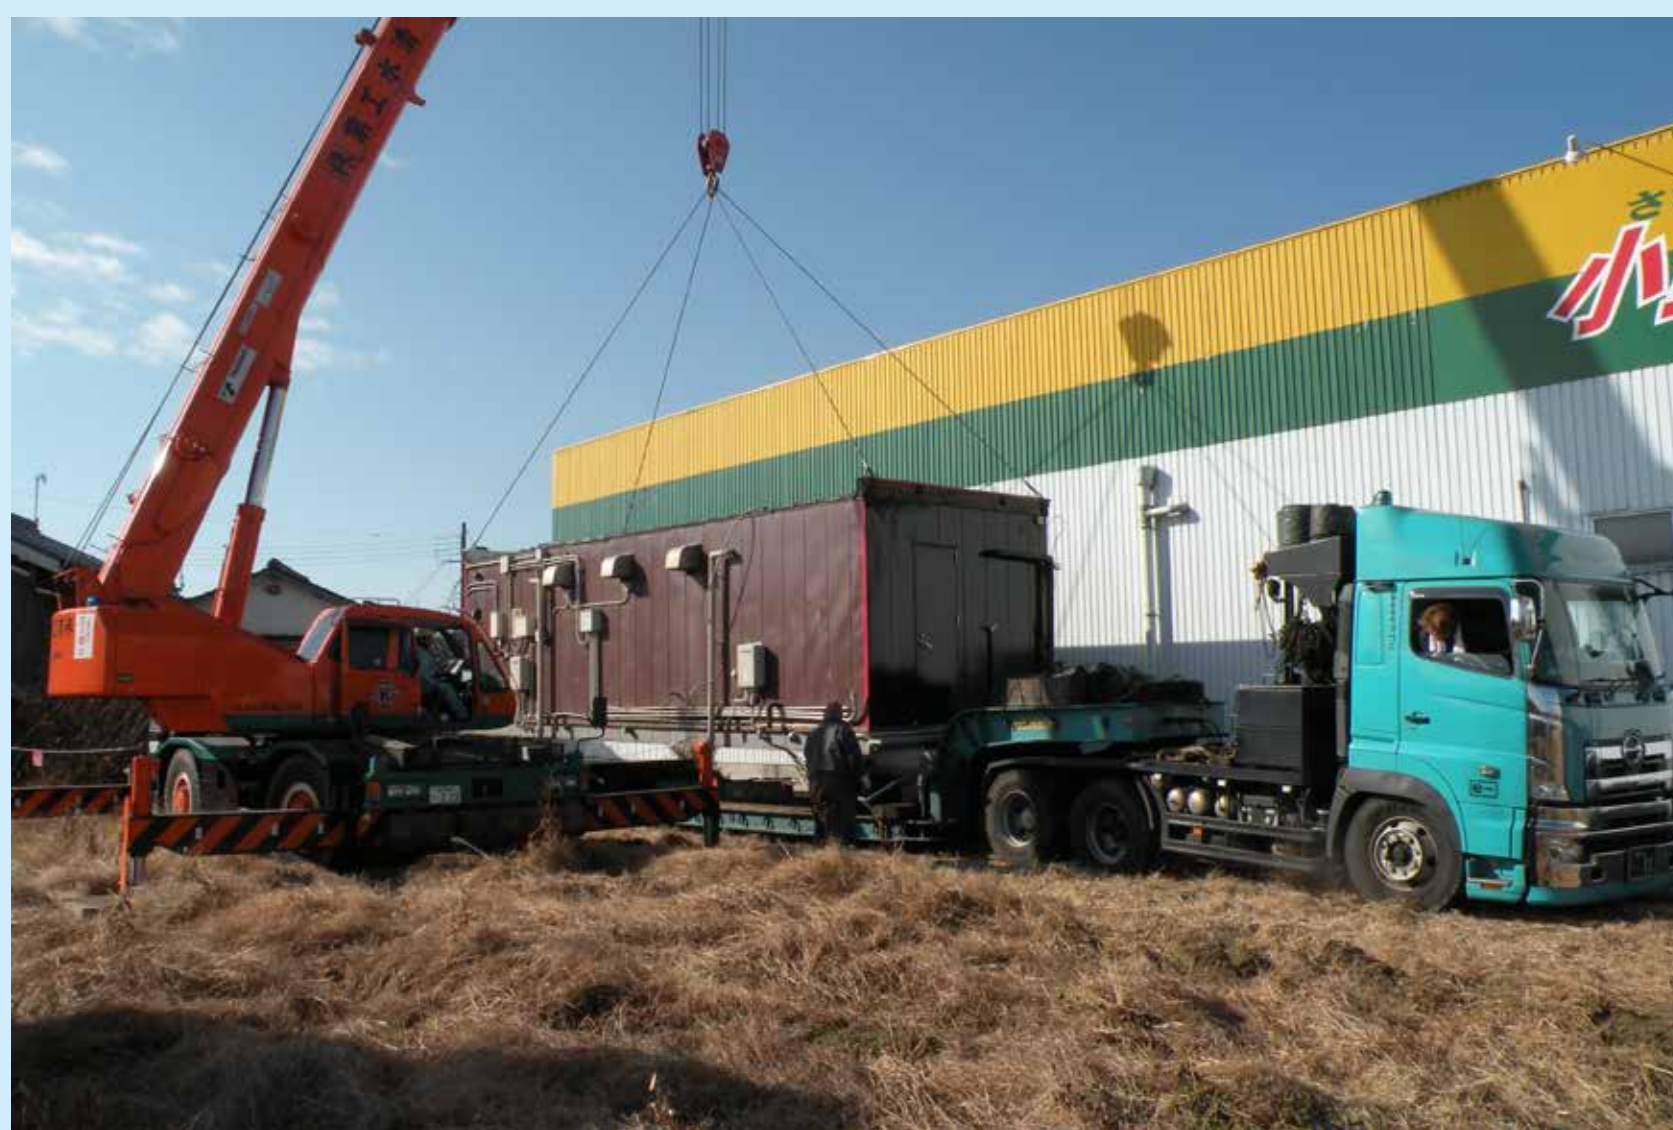

あっという間に不動産を動産に変化させる！ リサイクル100%ムービング店舗実例

移設前外観（大阪府高槻市郊外）

店舗内装（約30席） ノックダウンデッキ部分 テーブル席

本体 厨房・カウンター席

移設工事（分解 2日～3日）

移設後（3日目夕方）

トレーラー運搬の様子
（4日目）

約 80km 離れた
兵庫県小野市へ