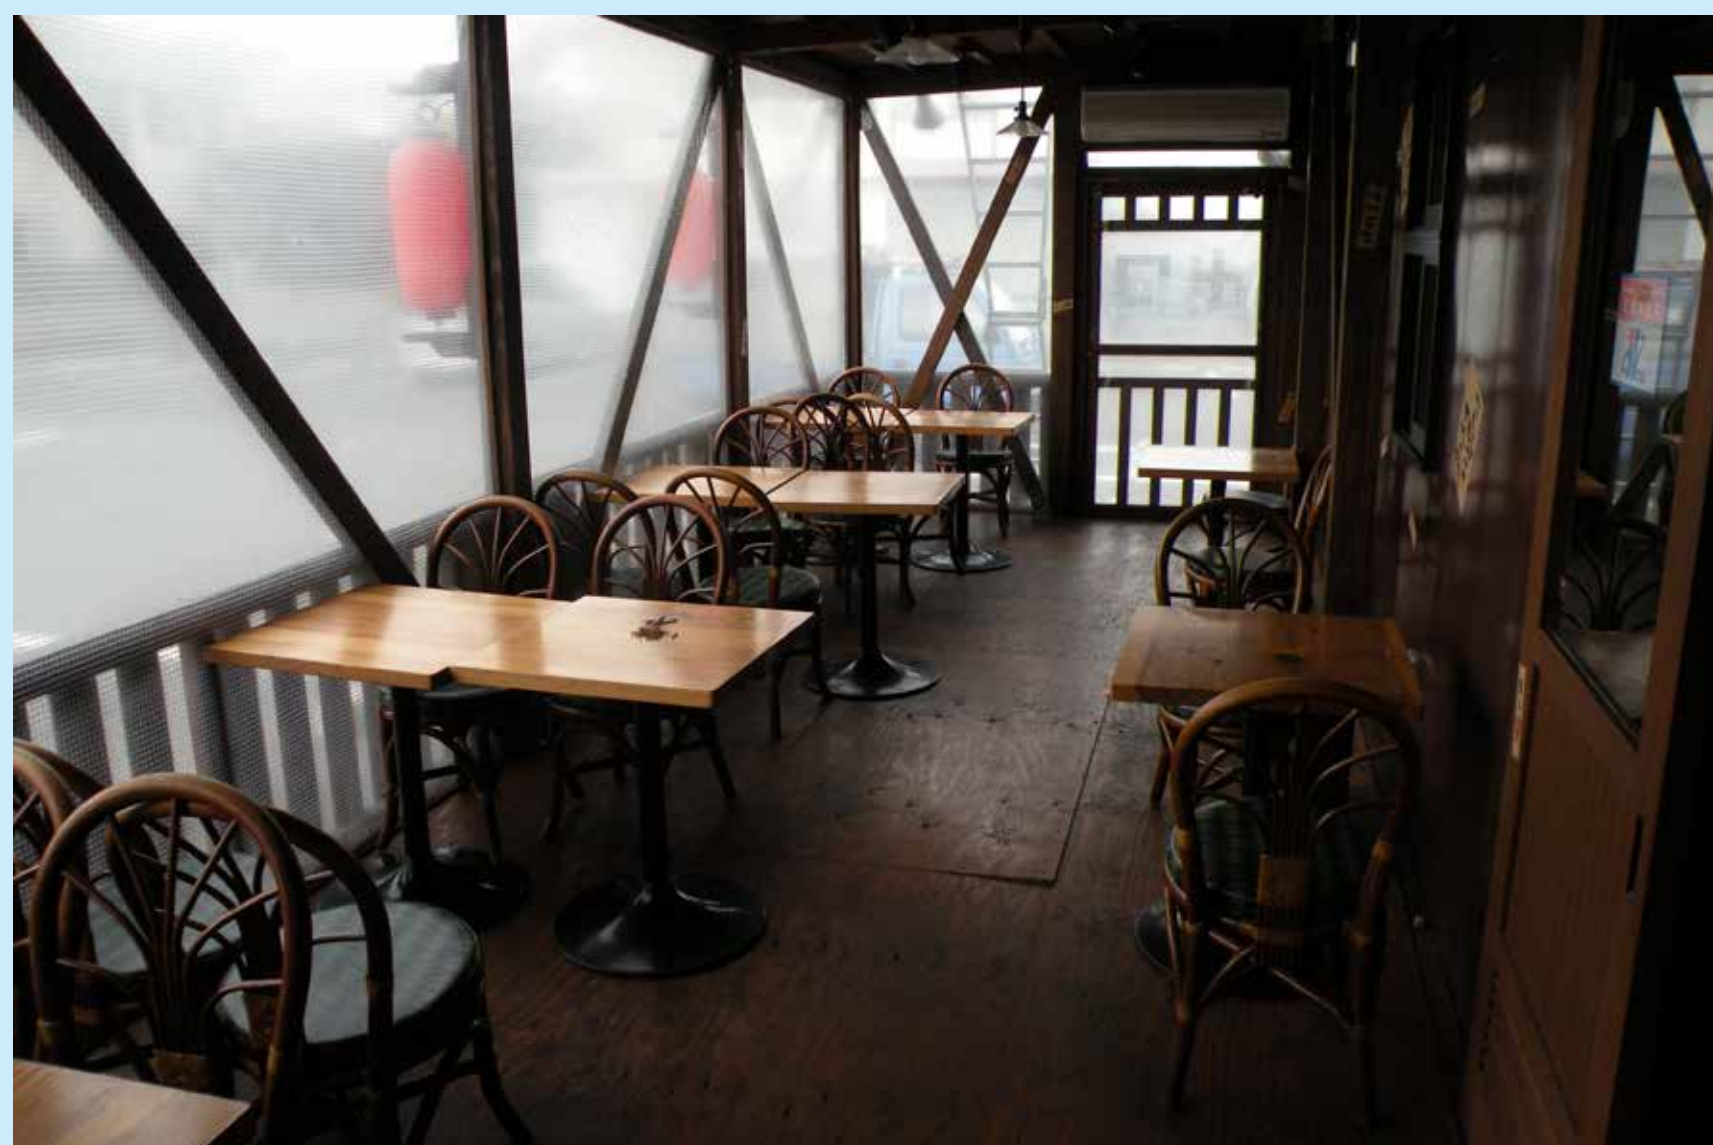

あっという間に不動産を動産に変化させる！ リサイクル100%ムービング店舗実例

移設前外観（大阪府高槻市郊外）

店舗内装（約30席） ノックダウンデッキ部分 テーブル席

本体 厨房・カウンター席

移設工事（分解 2日～3日）

移設後（3日目夕方）

トレーラー運搬の様子
（4日目）

約 80km 離れた
兵庫県小野市へ